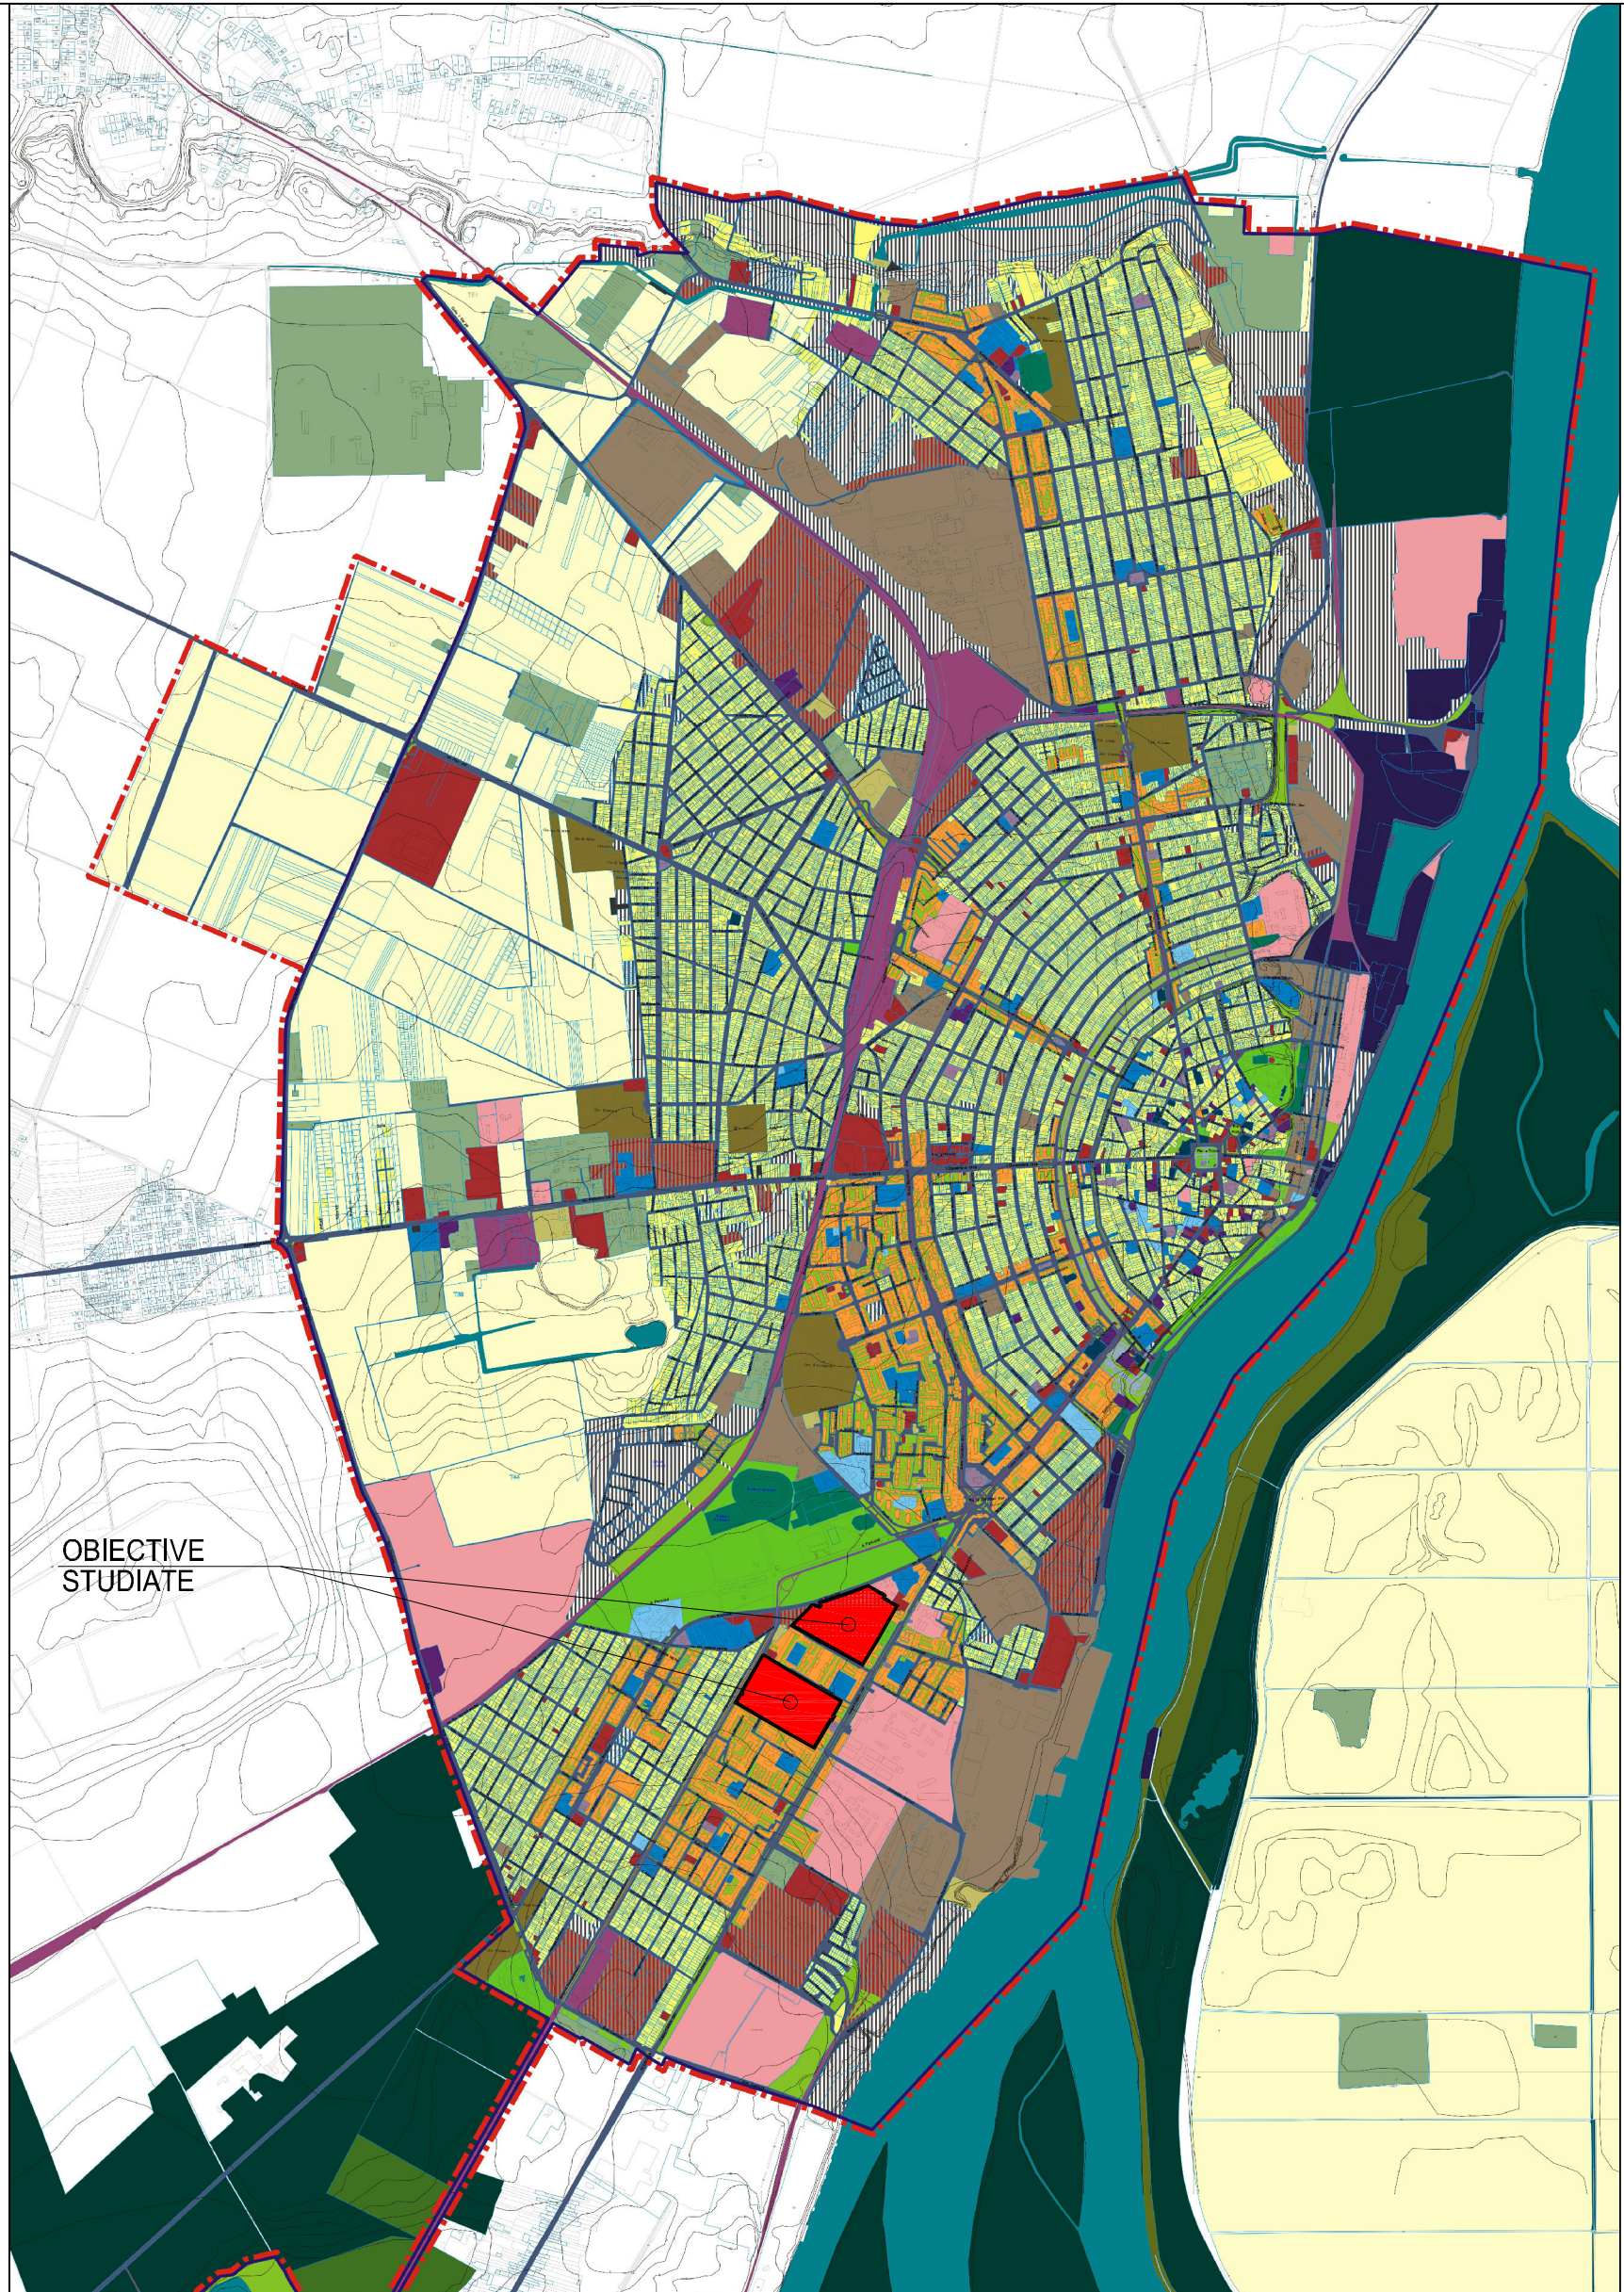

PUZ

EDIFICAREA ANSAMBLULUI "CAPORAL MUSAT" FORMAT DIN ZONA COMERCIALA SI ZONA REZIDENTIALA PE UN TEREN SITUAT IN BRAILA, CALEA CALARASILOR NR. 220 - CAZARMA 493, PE TEREN CE APARTINE DOMENIULUI PRIVAT AL MUNICIPIULUI BRAILA

1

OBIECTIVE
STUDIATE

BIROU INDIVIDUAL DE ARHITECTURA
"ARH. MARIAN PASCU" NR. 777 IN TNA

BENEFICIAR:
PRIMARIA MUNICIPIULUI BRAILA

PROIECT NR

SPECIFICATIE

NUME

SEMNATURA

SCARA
1: 30000

TITLU PROIECT:
EDIFICAREA ANSAMBLULUI "CAPORAL MUSAT"
FORMAT DIN ZONA COMERCIALA SI ZONA
REZIDENTIALA PE UN TEREN SITUAT IN BRAILA,
CALEA CALARASILOR NR. 220 - CAZARMA 493,
PE TEREN CE APARTINE DOMENIULUI PRIVAT
AL MUNICIPIULUI BRAILA