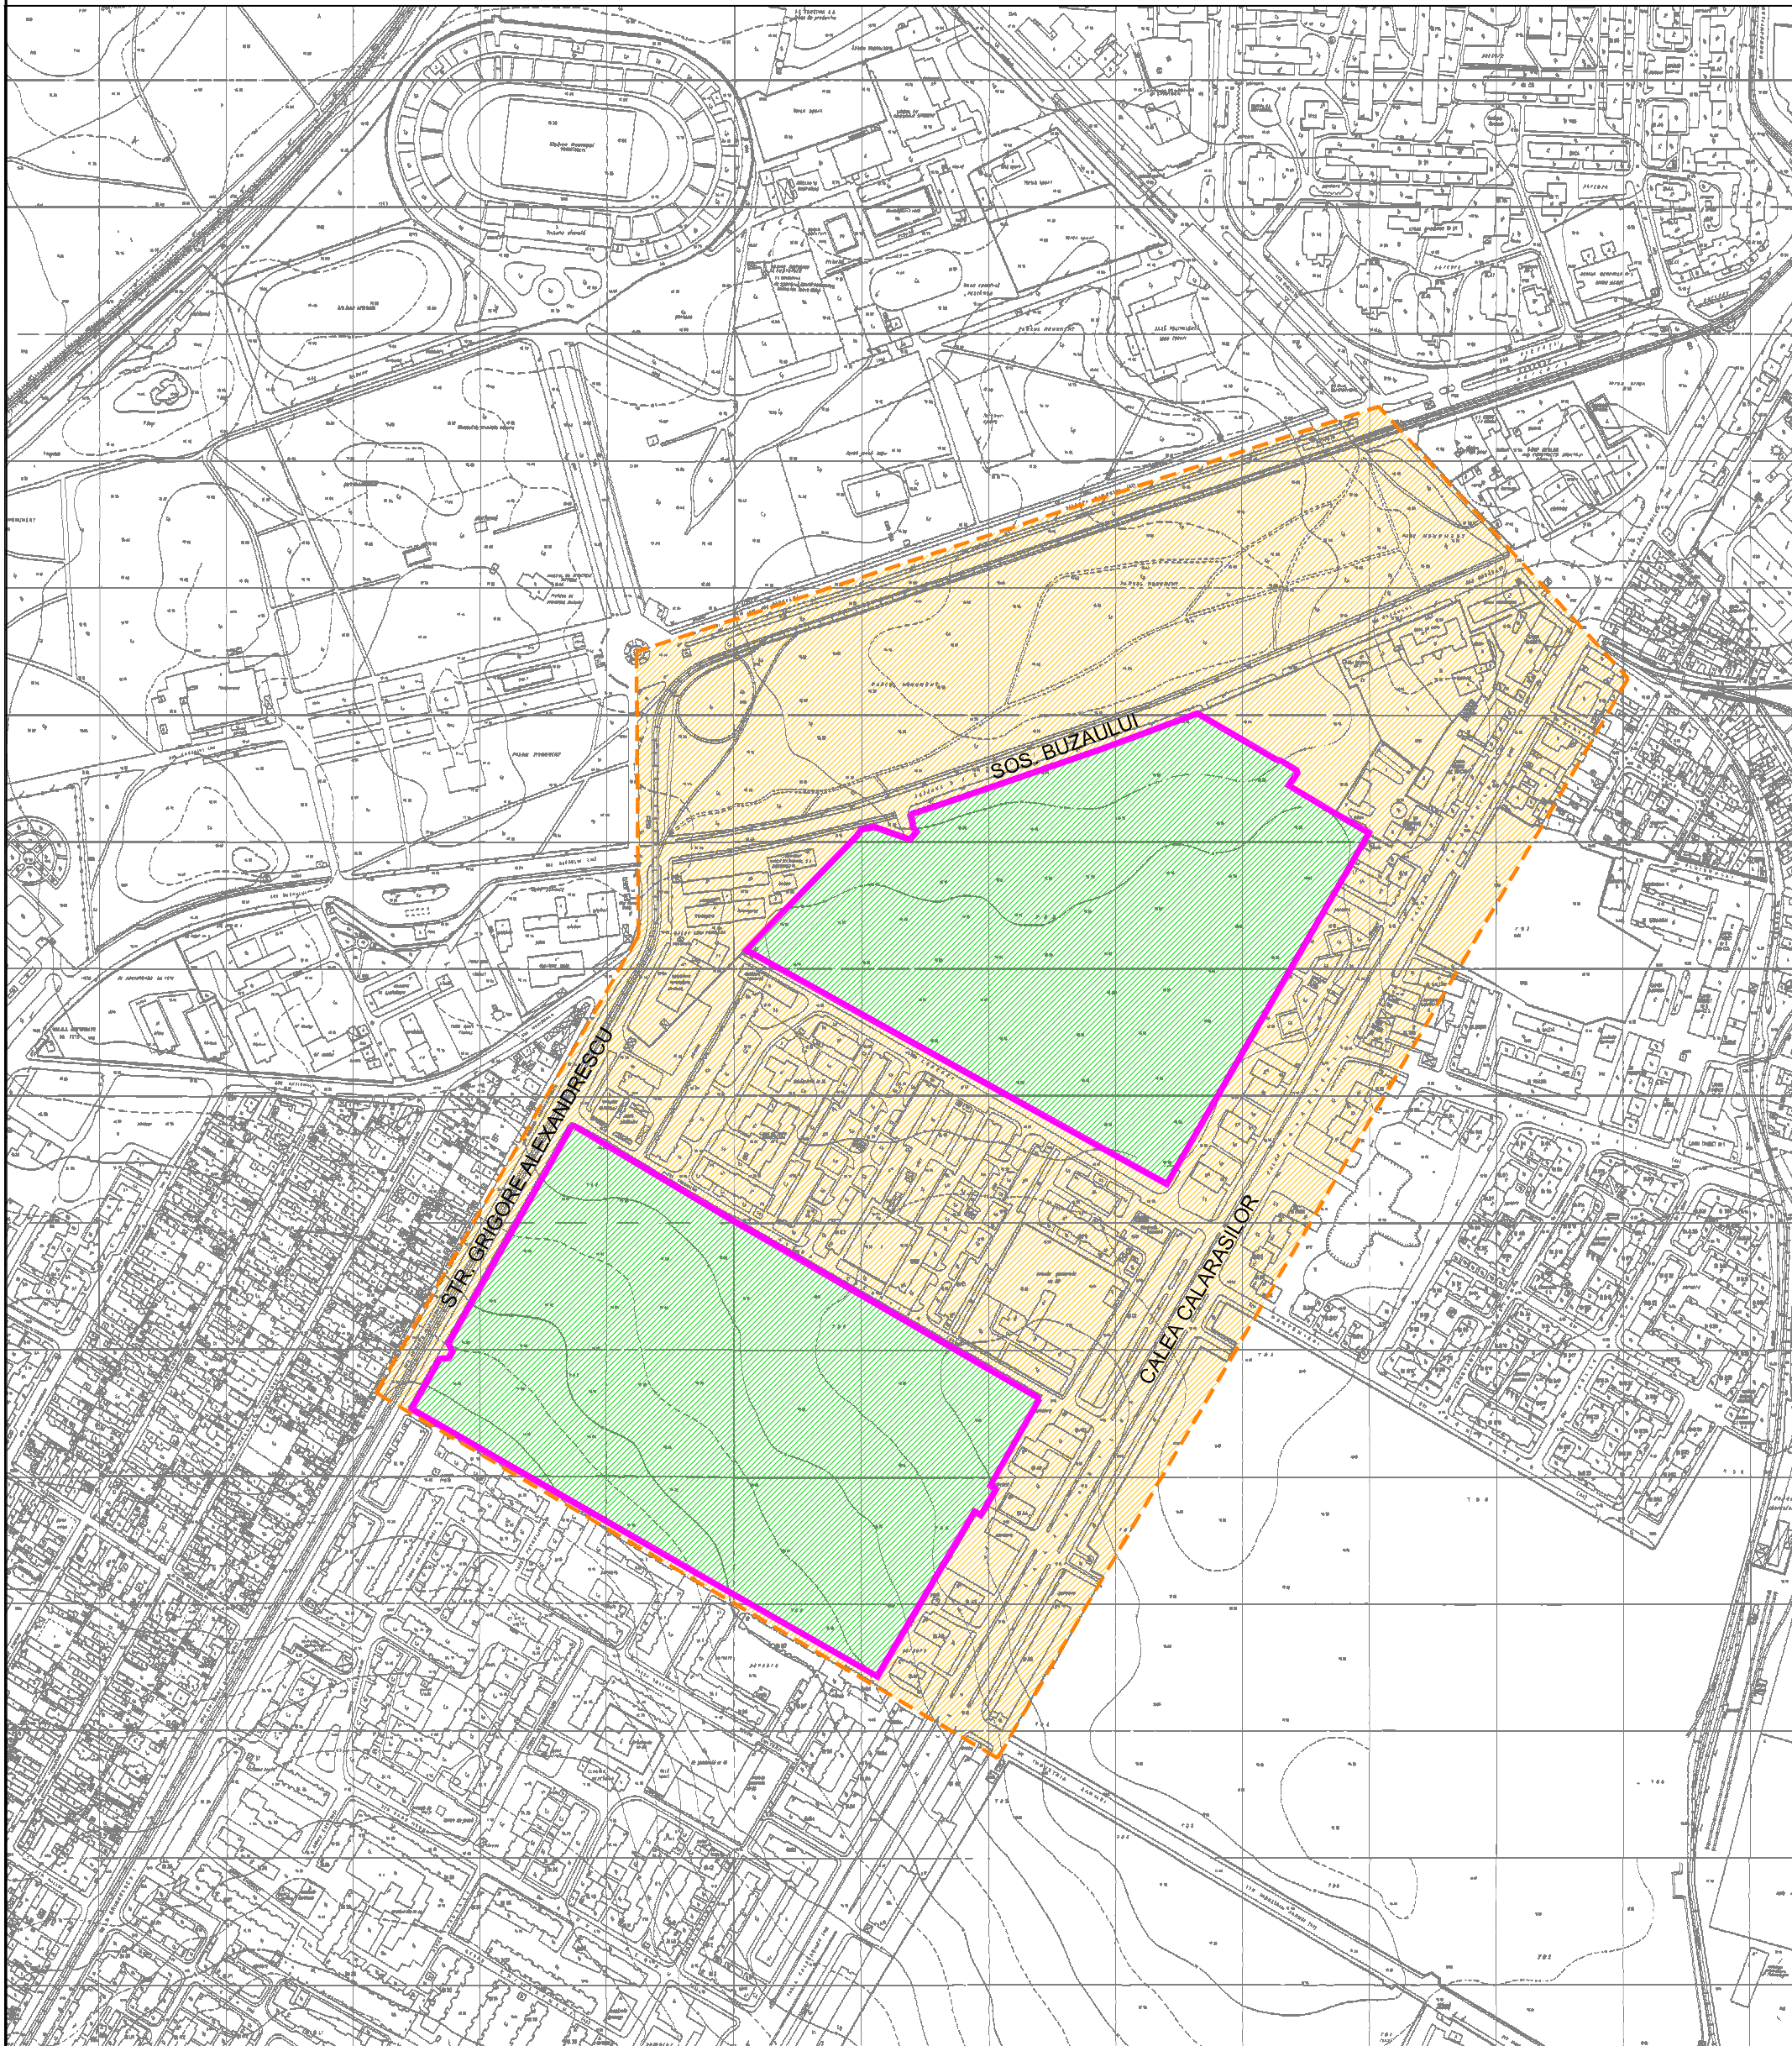

PUZ

EDIFICAREA ANSAMBLULUI "CAPORAL MUSAT" FORMAT DIN ZONA COMERCIALA SI ZONA REZIDENTIALA PE UN TEREN SITUAT IN BRAILA, CALEA CALARASILOR NR. 220 - CAZARMA 493, PE TEREN CE APARTINE DOMENIULUI PRIVAT AL MUNICIPIULUI BRAILA

- LIMITA ZONEI DE STUDIU - S=56.7ha
- ▭ OBIECTIVE STUDIATE

BIROU INDIVIDUAL DE ARHITECTURA
"ARH. MARIAN PASCU" NR. 777 IN TNA

BENEFICIAR:
PRIMARIA MUNICIPIULUI BRAILA

PROIECT NR

SPECIFICATIE	NUME	SEMNATURA	SCARA
SEF PROIECT	arh MARIAN PASCU		1:5000
PROIECTAT	arh MARIAN PASCU		DATA
DESENAT	COZMIN CIUTACU		NOV.2013

TITLU PROIECT:
EDIFICAREA ANSAMBLULUI "CAPORAL MUSAT"
FORMAT DIN ZONA COMERCIALA SI ZONA
REZIDENTIALA PE UN TEREN SITUAT IN BRAILA,
CALEA CALARASILOR NR. 220 - CAZARMA 493,
PE TEREN CE APARTINE DOMENIULUI PRIVAT
AL MUNICIPIULUI BRAILA

FAZA
PUZ

TITLU PLANSA:
INCADRARE IN ZONA

PLANSA NR
1.1