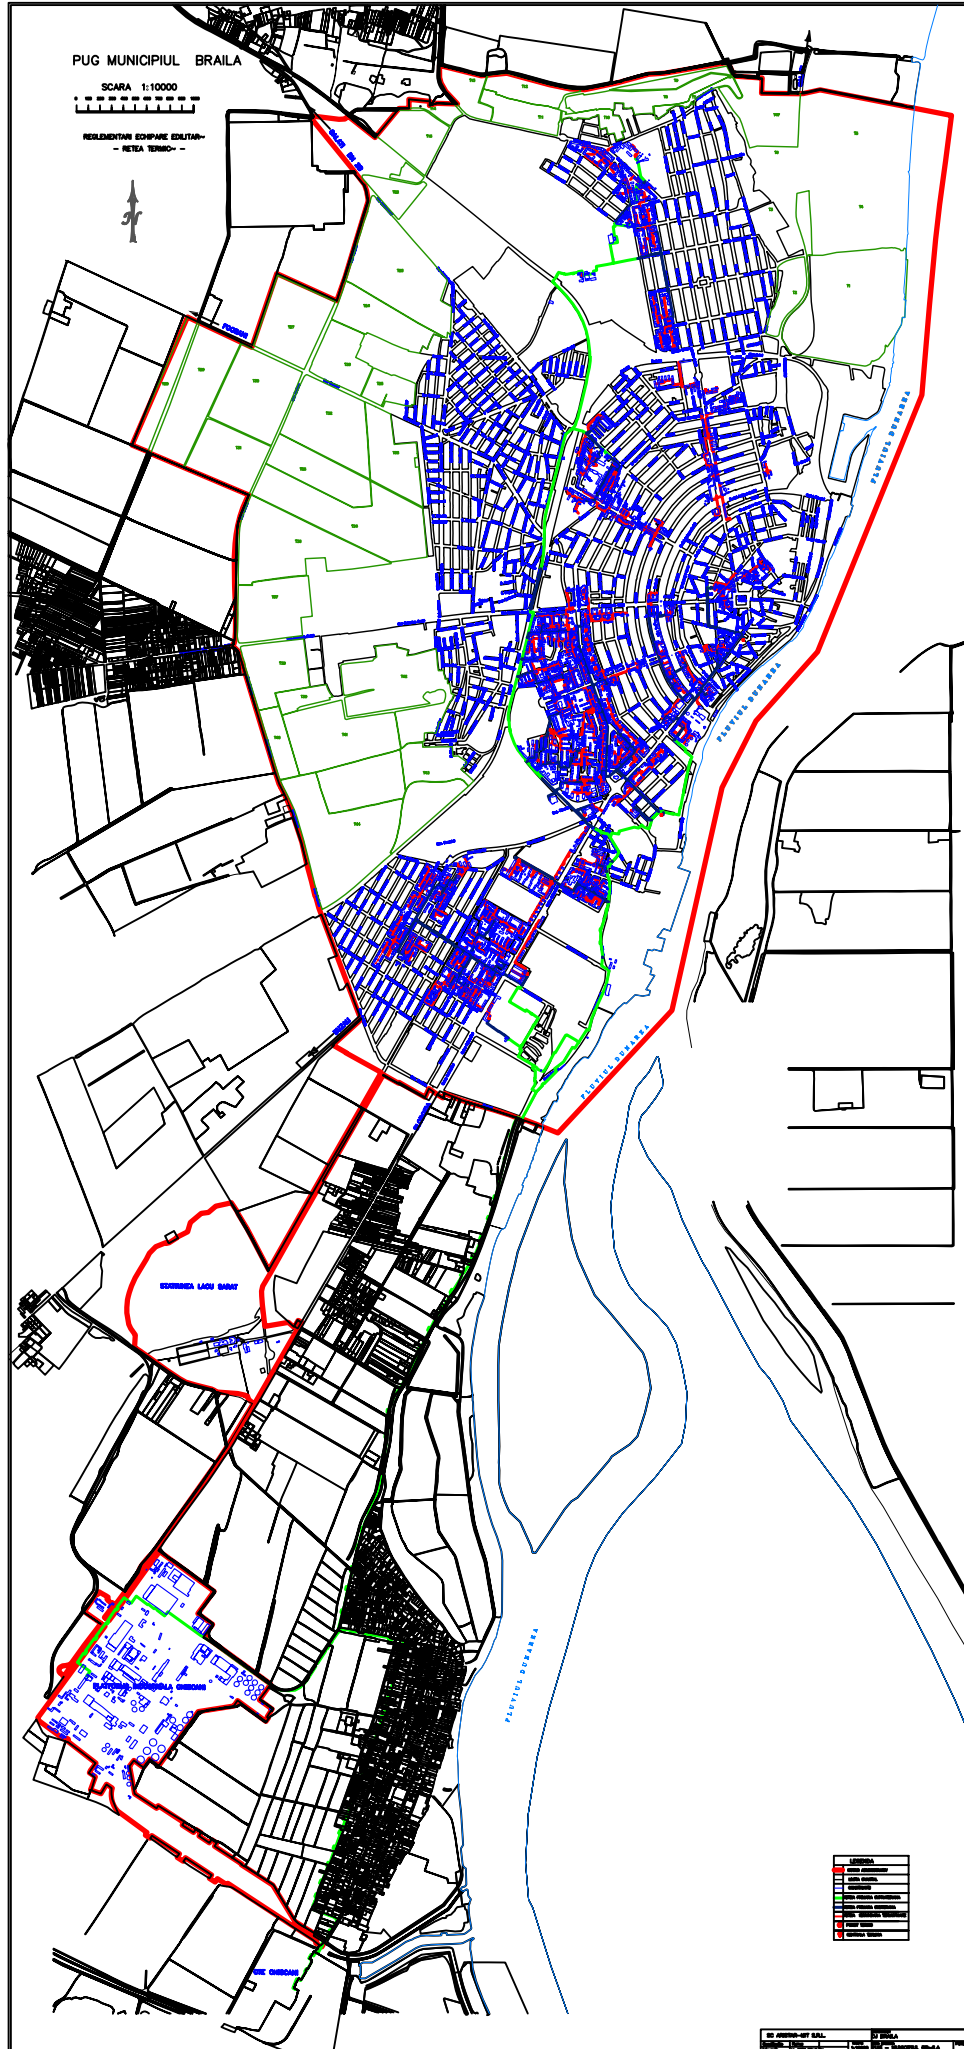

PUG MUNICIPIUL BRAILA

SCARA 1:10000

REGLEMENTAR ECHIPARE EDILITAR
- REȚEA TERMO -