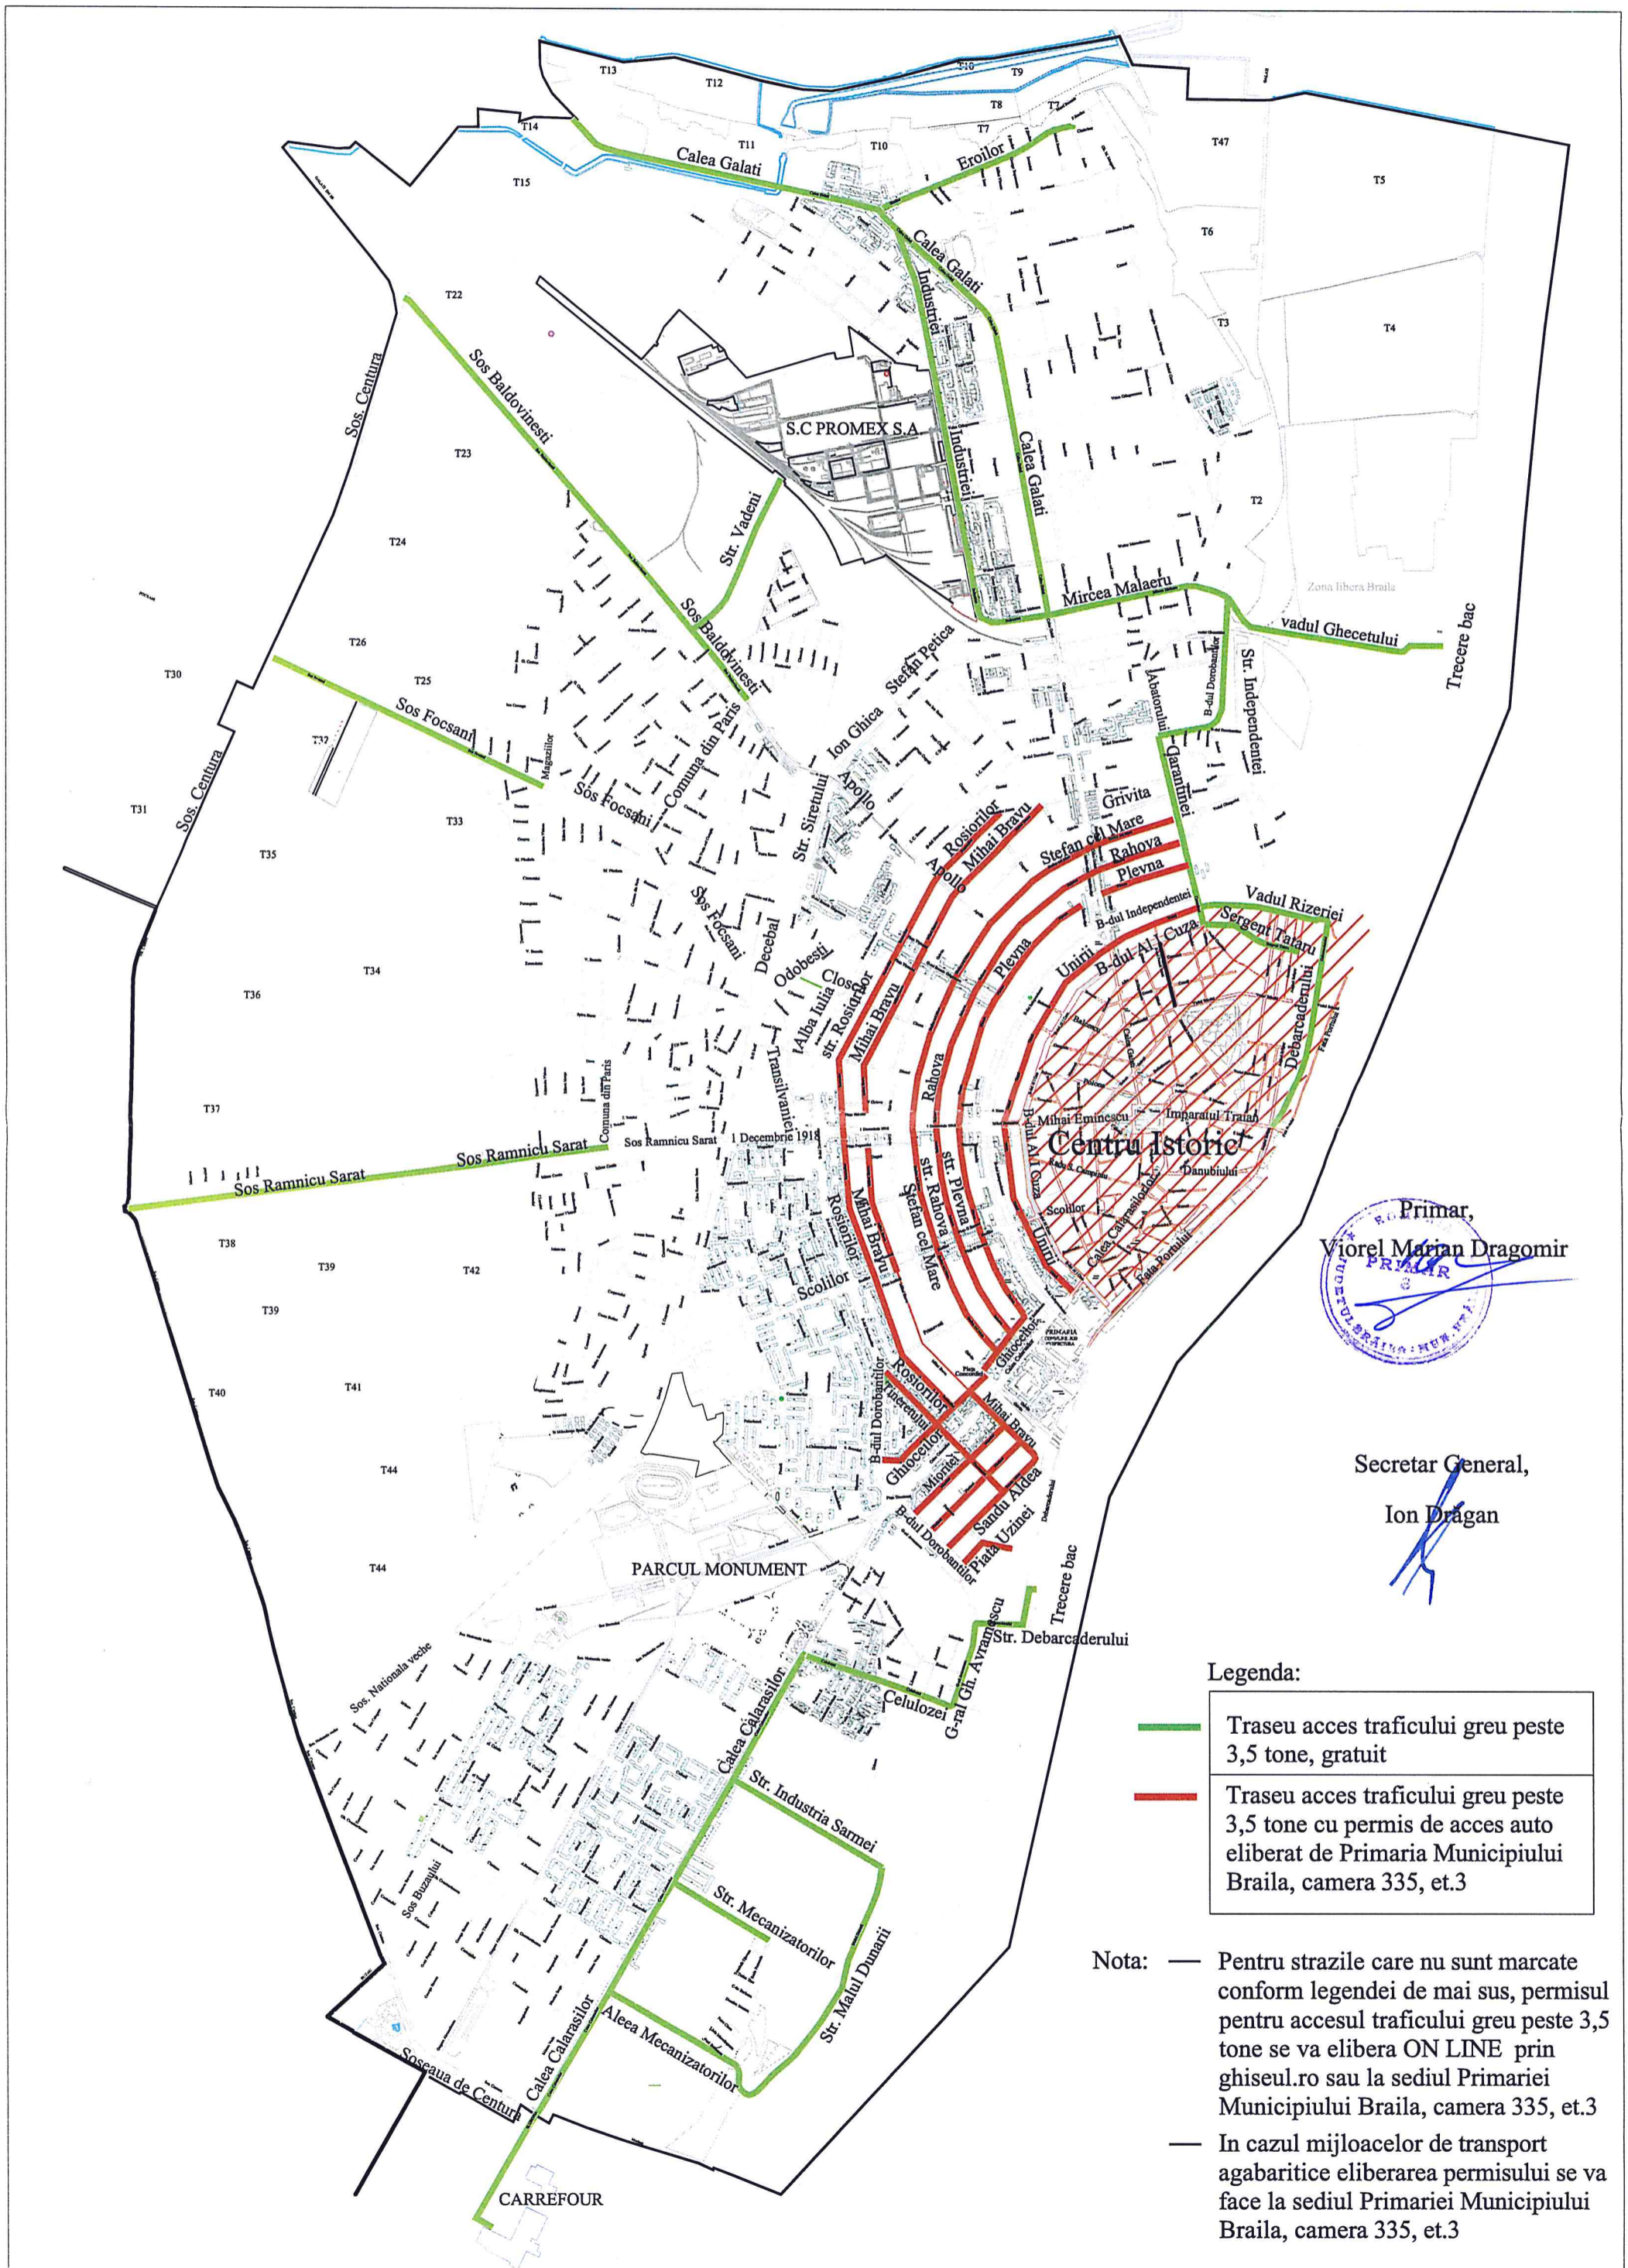

# MUNICIPIUL BRĂILA

Anexa nr.2 la Dispozitia 1229/10.04.2020

## Traseele din Municipiul Braila pe care e permis accesul traficului greu peste 3,5 tone

Primar,  
Viorel Marian Dragomir

Secretar General,  
Ion Dragan

**Legenda:**

- Traseu acces traficului greu peste 3,5 tone, gratuit
- Traseu acces traficului greu peste 3,5 tone cu permis de acces auto eliberat de Primaria Municipiului Braila, camera 335, et.3

**Nota:**

- Pentru strazile care nu sunt marcate conform legendei de mai sus, permisul pentru accesul traficului greu peste 3,5 tone se va elibera ON LINE prin ghiseul.ro sau la sediul Primariei Municipiului Braila, camera 335, et.3
- In cazul mijloacelor de transport agabaritice eliberarea permisului se va face la sediul Primariei Municipiului Braila, camera 335, et.3